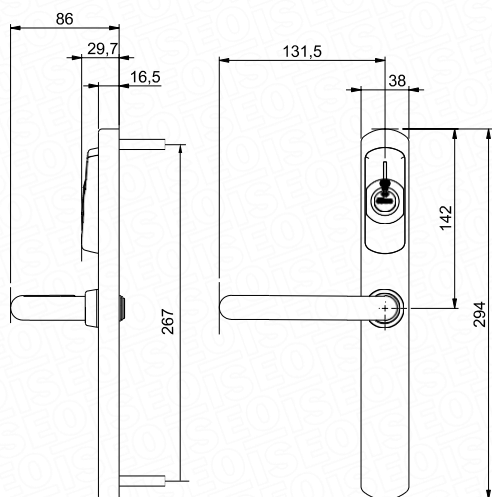

- iOS vanaf iPhone 4S met iOS 7.
- Android vanaf versie 4.3.

De draadloze Aries Smart is de perfecte oplossing voor toegangsbeheer, wat zorgt voor maximale flexibiliteit en lage installatiekosten, zowel bij nieuwe als bij bestaande deuren. Het 38 mm smalle profiel maakt het een eenvoudige installatie welke op iedere deur mogelijk is (hout, aluminium, metaal, PVC, enz.), samen met sloten met een doornmaat van slechts 25 mm.

De nylon onderplaat maakt het mogelijk om Aries Smart elektronische deurbeslag te installeren (in combinatie met sloten met doornmaat van minimaal 40 mm), ter vervanging van oude mechanische sloten die eventuele gaten in de deur achter hebben gelaten.

Alle elektronische en mechanische stukken bevinden zich binnenin het deurbeslag en voor de installatie zijn slechts 3 gaten in de deur nodig: één voor de deurkruk en één voor de twee bevestigingsschroeven. Dit zorgt voor een snelle, eenvoudige en ongevaarlijke installatie, zelfs op bestaande deuren. Minimaal en stijlvol, met verschillende afwerkingen, past ARIES zich gemakkelijk aan elke omgeving aan, van klassiek tot modern.